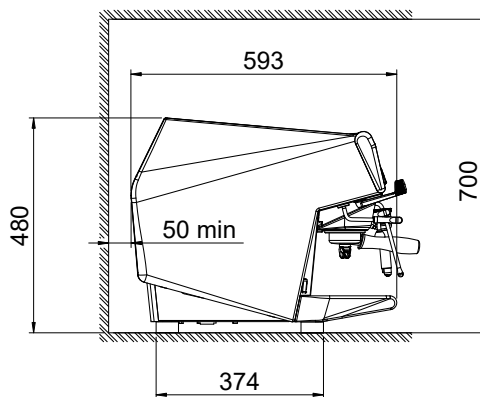

Électrique

Voltage :

230/400 V/3N/1N ph/50 Hz

602527 (AURA3DOSA)

Puissance de raccordement 4.8 kW

Informations générales

Largeur extérieure 984 mm

Profondeur extérieure 592 mm

Hauteur extérieure 490 mm

Poids net :

83 kg

Durabilité

Consommation de courant: 7.2 Amps

Accessoires inclus

- 1 X Porte filtre Aura pour deux tasses PNC 871008
- 3 X Porte filtre Aura pour une tasse PNC 871009

Accessoires en option

- MOULIN A CAFE 65 MM, 1,4KG PNC 602543 ☐
- MOULIN A CAFE 75 MM, 1,4KG PNC 602544 ☐
- MOULIN A CAFE ELECTRONIQUE, 75MM, 1,4KG PNC 602546 ☐
- Porte filtre Aura pour deux tasses PNC 871008 ☐
- Porte filtre Aura pour une tasse PNC 871009 ☐
- Réfrigérateur de lait 8l, peut contenir jusqu'à 4l de lait PNC 871014 ☐
- Réfrigérateur de lait 8l, peut contenir jusqu'à 4l de lait PNC 871015 ☐
- Filtre pour une tasse, 12g PNC 871017 ☐
- Filtre pour 2 tasses, 18g PNC 871018 ☐
- Tiroir à café PNC 871019 ☐